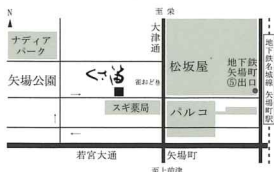

浦田カズ代 展

—旅ゆく家族—

● 2022年 5月18日(水)～23日(月)

11:00 - 18:00 (最終日 16:00)

● ギャラリーくさ笛

名古屋では12年ぶりの発表となります。聖書物語、母子像、イメージ風景などの世界を描き続けるSr.浦田カズ代の世界をご高覧ください。また『いのちの扉に風が吹くとき—浦田カズ代 絵画・詩集—』(教友社)も販売予定。なお、収益金の一部はウクライナ危機人道支援のために、カリタスジャパンを通して寄付いたします。★**賛助出品**として口で描き続ける岡部彩の作品も展示します。

● 後援  Caritas Japan 愛知県立芸術大学美術学部同窓会

〒460-0008 名古屋市中区栄3-27-22 kuze bldg. 3F
TEL : 052-262-2335 FAX : 052-262-8419
<https://galerie-kusabue.com>
info@galerie.kusabue.com

ギャラリー くさ笛

矢場町駅⑤出口より西へ徒歩3分。スギ薬局 北側

旅人たちの祈り<和> F20 油彩